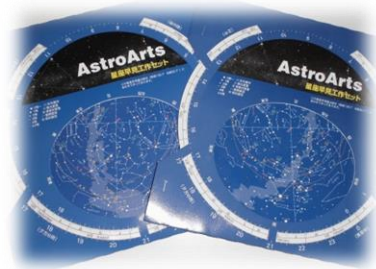

##### A. 星座早見盤作り（約30分程度）

紙製の星座早見盤を作ります。完成後星座早見盤を使用しての使い方の説明を行います。

対象年齢は小学生以上

・星座早見盤工作キット

1セット300円（消費税別）

・インストラクター

1名 10,000円（旅費は実費）