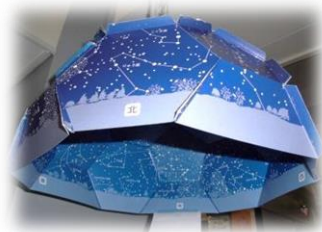

C. 組立プラネタリウム作り

組立プラネタリウムキットを使用して作ります。完成後はプラネタリウムの星座を説明します。

対象年齢小学生以上

- ・組立プラネタリウム工作キット
  1個 2,000円（消費税別）
- ・インストラクター
  1名 10,000円（旅費は実費）

D. 宇宙飛行士撮影会（3着用意）

宇宙服のレプリカでの記念撮影会

対象年齢小学生低学年まで

- ・クリーニング代1着3,000円必要